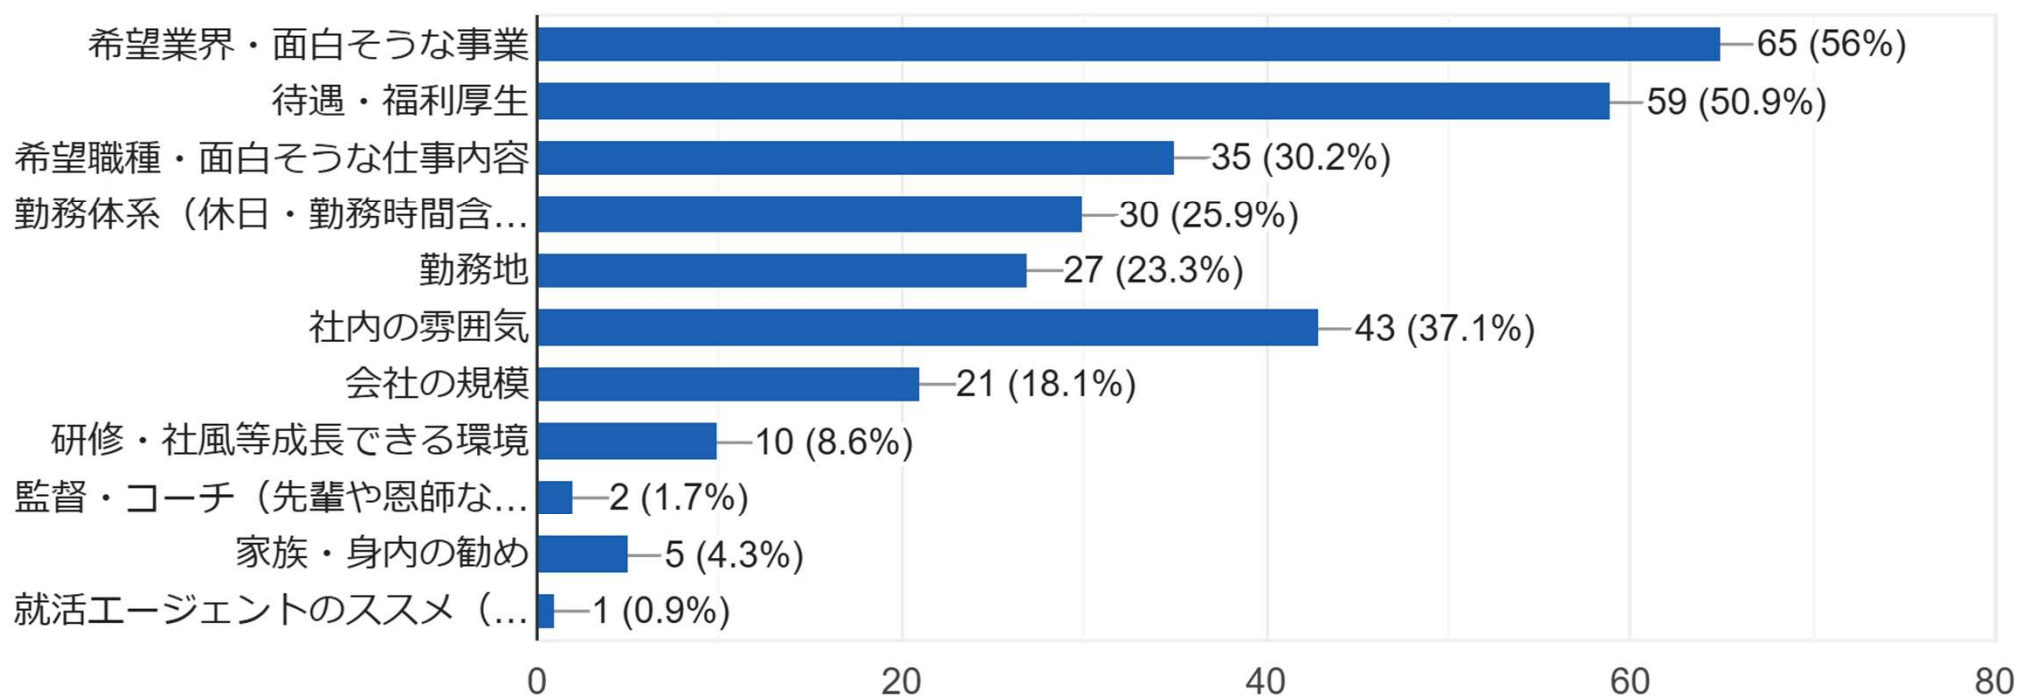

関東地区大学準硬式野球連盟 体育会[®]ナビ「スポーツサミット2026」 アンケート

体育会ナビ

— 体育会学生就職支援サイト —

2026年2月15日（日）

参加学生：主将・主務・マネージャー約300名
アンケート回答数：116名

本調査・弊社企画についてのお問い合わせは info@gs559.co.jp

株式会社ガーディアンシップは、体育会学生の採用支援を1994年から続ける日本唯一の会社です。
体育会[®]は、株式会社ガーディアンシップの登録商標です。

Q.部活内役職（例：主将、主務、マネージャーなど）

116件の回答

Q. 現在あなたが希望している業種を教えてください（複数選択可）

116件回答

Q.現在あなたが希望している職種を教えてください（複数選択可）

116件の回答

Q.就職活動のポイントを教えてください（複数選択可）

116 件の回答