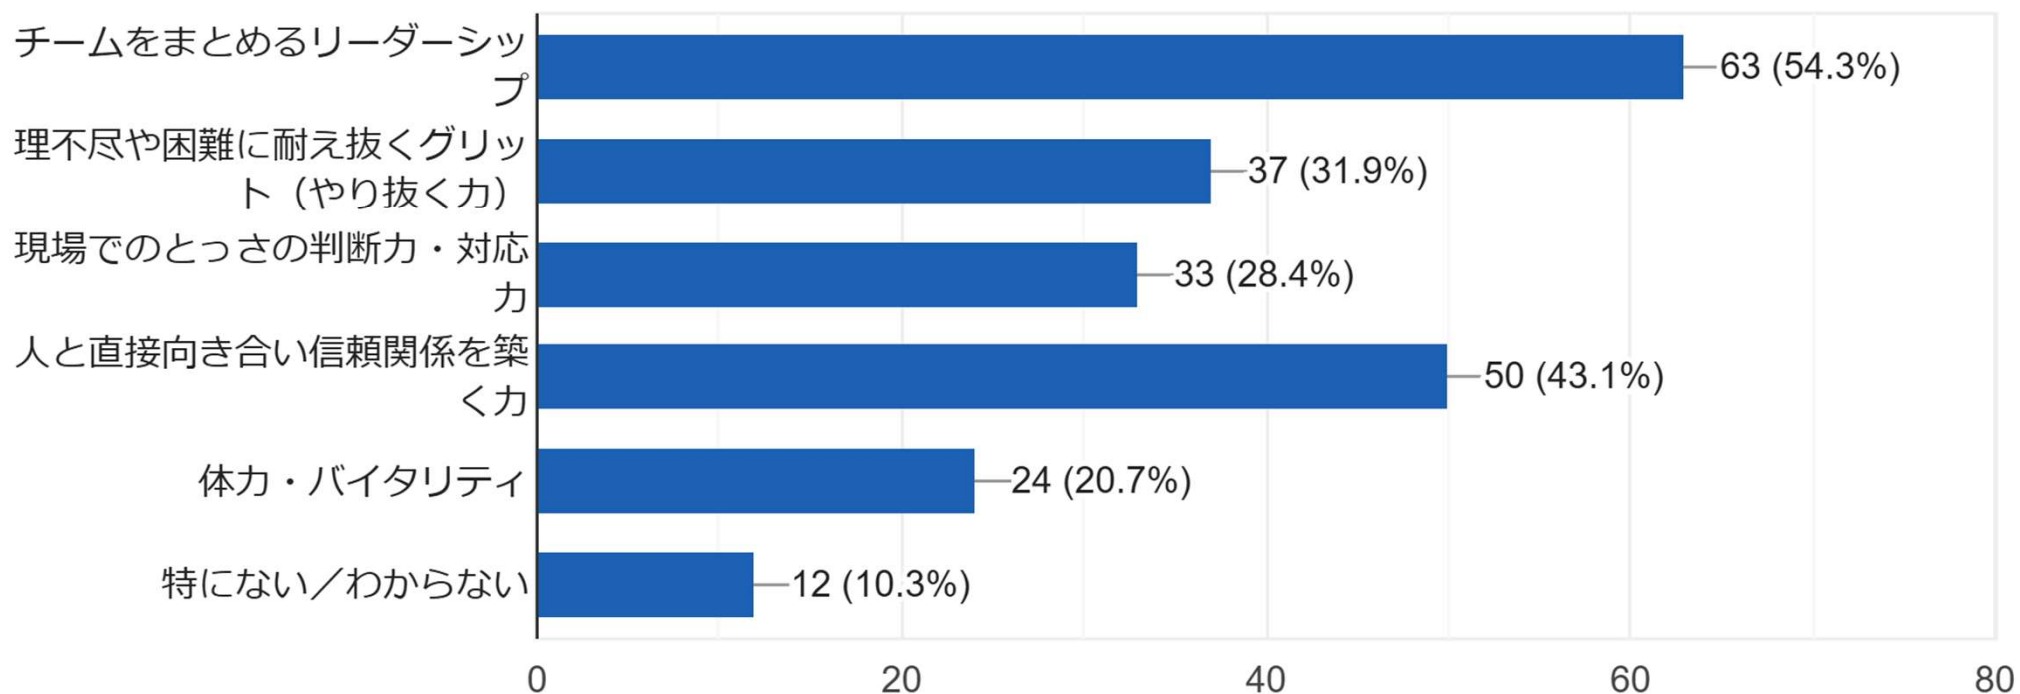

Q.希望勤務地をお答えください（複数選択可）

112件回答

Q.現在の状況を教えてください

116 件の回答

Q.生成AIの普及を受けて、あなたの「志望業界・職種」に変化はありましたか？

Q.あなたが考える「体育会活動を通じて得た、AIには代替できない強み」は何だと思えますか？（複数選択可）

116 件の回答

Q.今後の就活に向けて、知りたい情報・不安なことはありますか？（複数選択可）