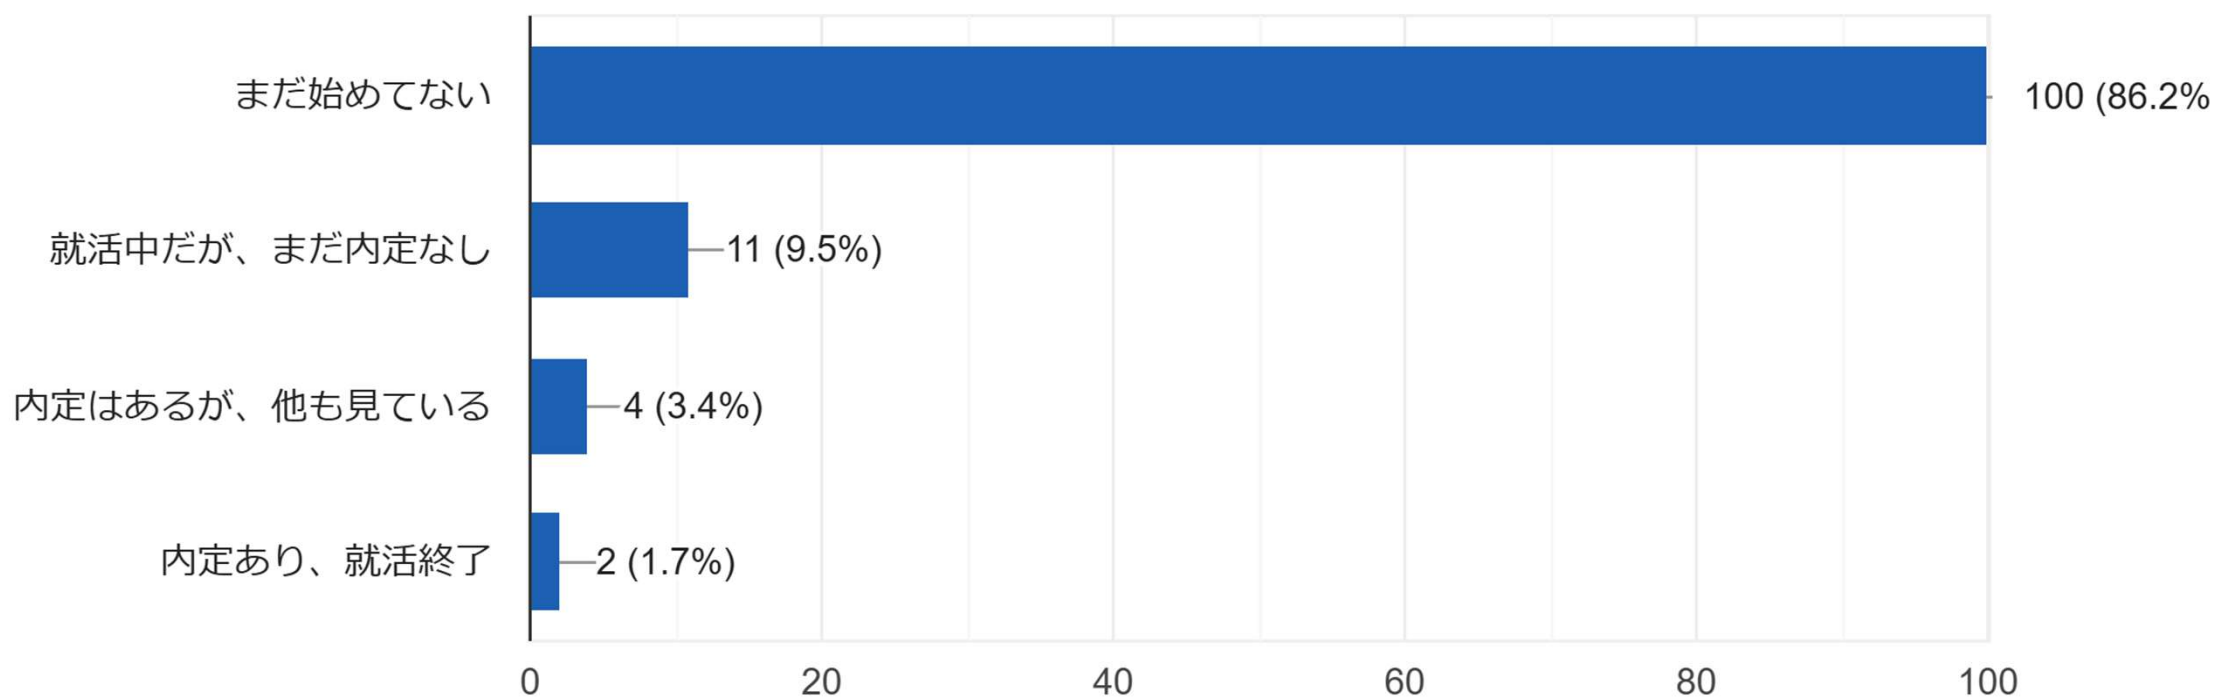

Q.現在の状況を教えてください

116 件の回答