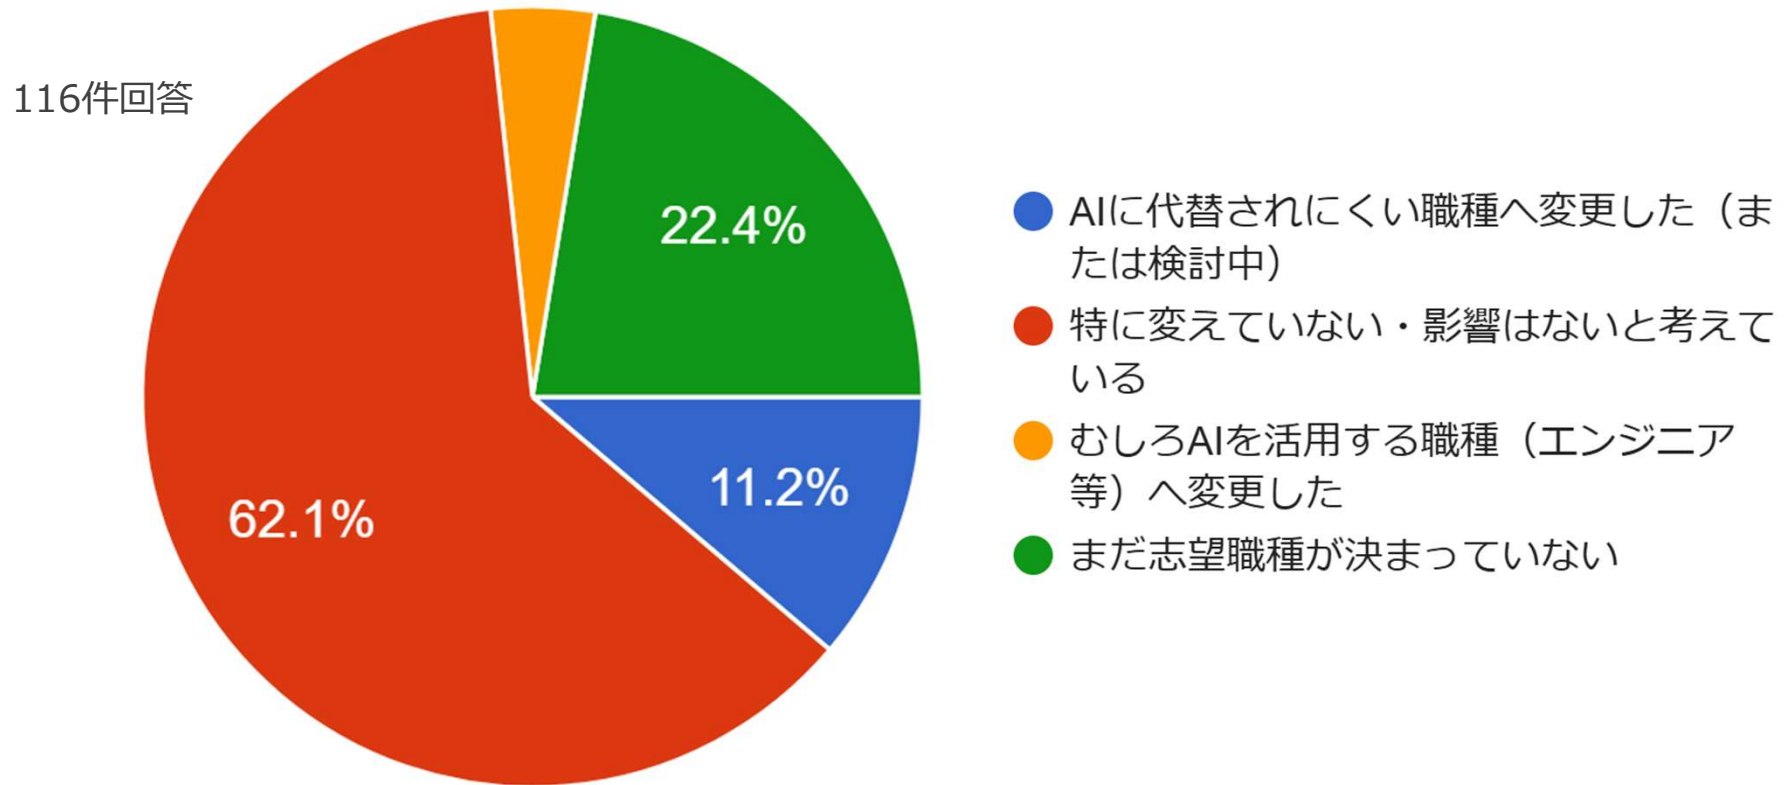

Q.希望勤務地をお答えください（複数選択可）

112件回答

Q.現在の状況を教えてください

116 件の回答

Q.生成AIの普及を受けて、あなたの「志望業界・職種」に変化はありましたか？

Q.あなたが考える「体育会活動を通じて得た、AIには代替できない強み」は何だと思えますか？（複数選択可）

116 件の回答

Q.今後の就活に向けて、知りたい情報・不安なことはありますか？（複数選択可）