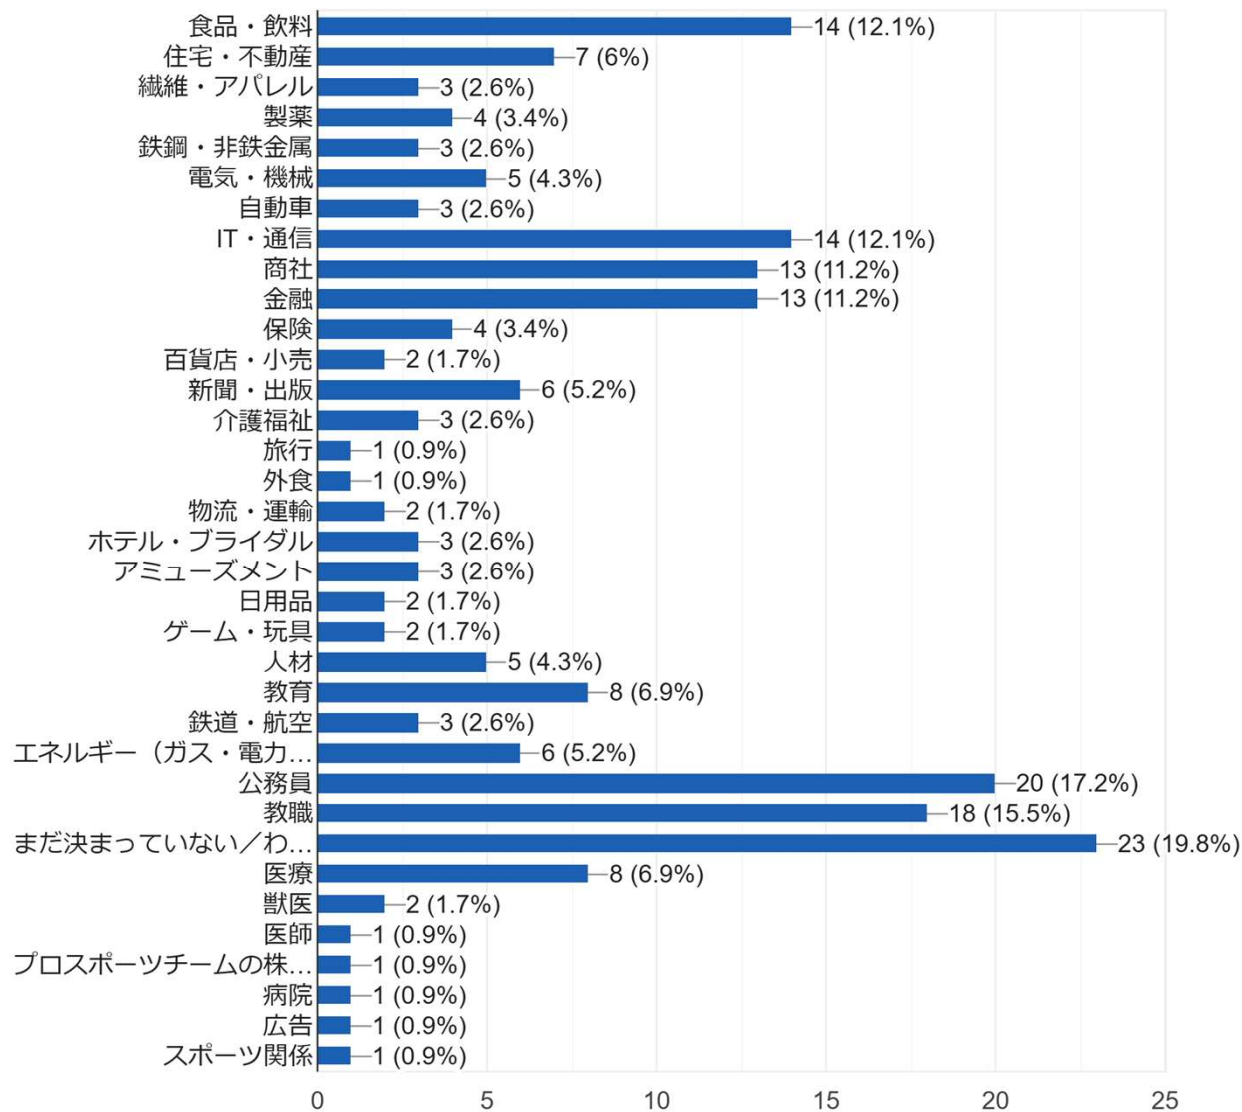

関東地区大学準硬式野球連盟 体育会[®]ナビ「スポーツサミット2026」 アンケート

体育会ナビ

— 体育会学生就職支援サイト —

2026年2月15日（日）

参加学生：主将・主務・マネージャー約300名
アンケート回答数：116名

本調査・弊社企画についてのお問い合わせは info@gs559.co.jp

株式会社ガーディアンシップは、体育会学生の採用支援を1994年から続ける日本唯一の会社です。
体育会[®]は、株式会社ガーディアンシップの登録商標です。

Q.部活内役職（例：主将、主務、マネージャーなど）

116件の回答

Q. 現在あなたが希望している業種を教えてください（複数選択可）

116件回答

Q.現在あなたが希望している職種を教えてください（複数選択可）

116件の回答

Q.就職活動のポイントを教えてください（複数選択可）

116 件の回答