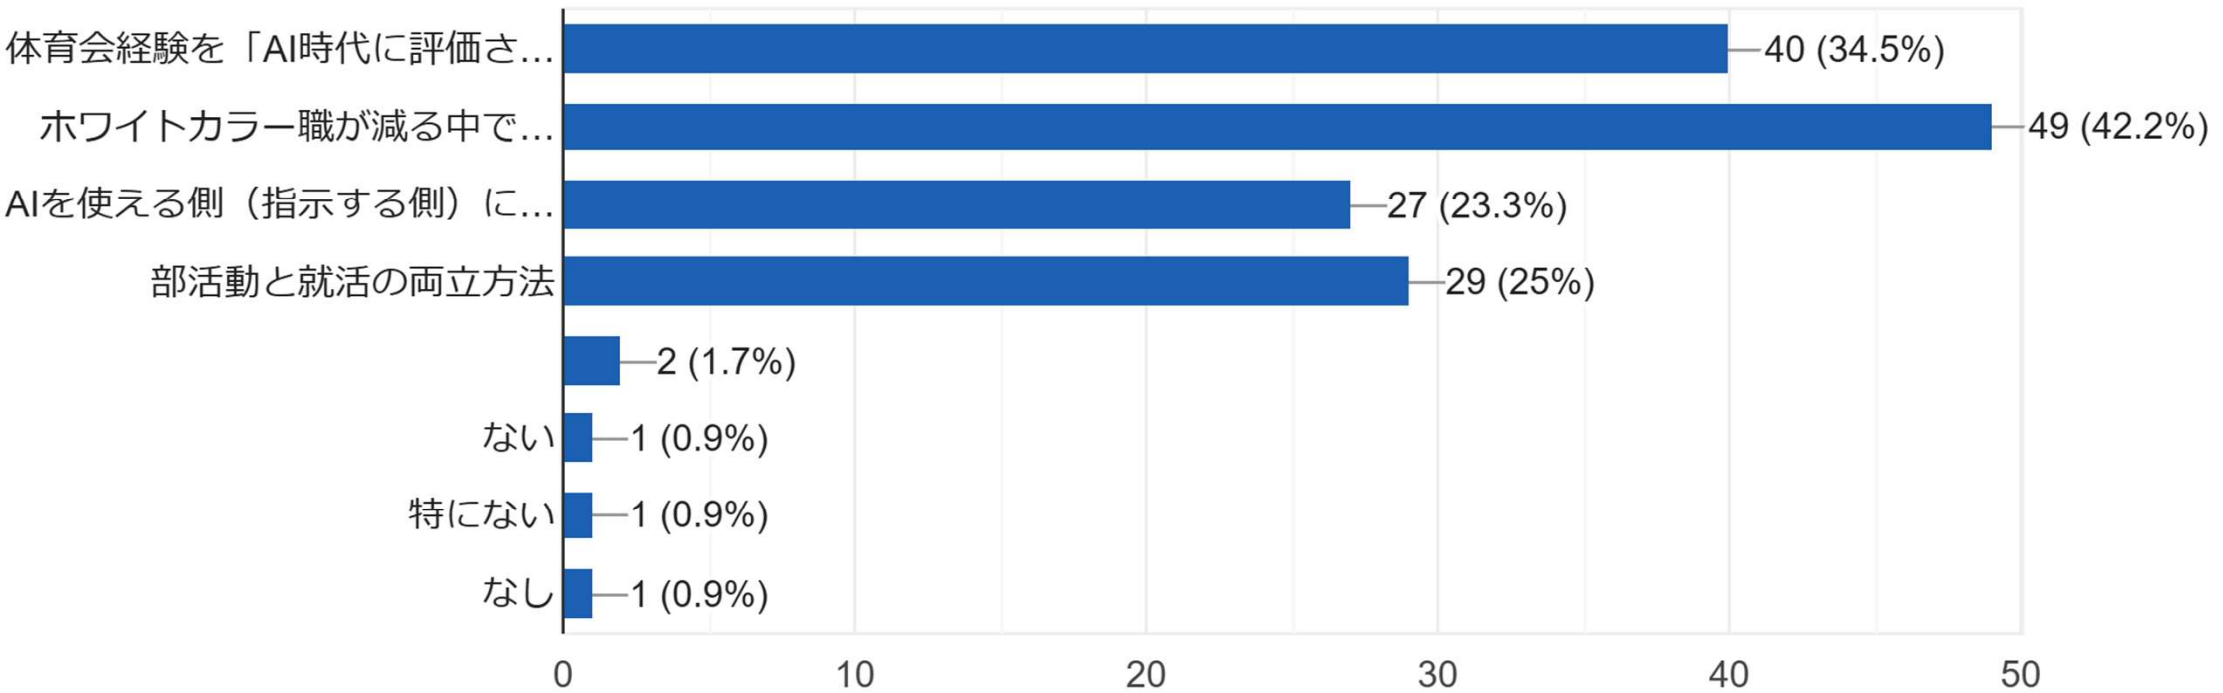

Q.今後の就活に向けて、知りたい情報・不安なことはありますか？（複数選択可）

116 件の回答