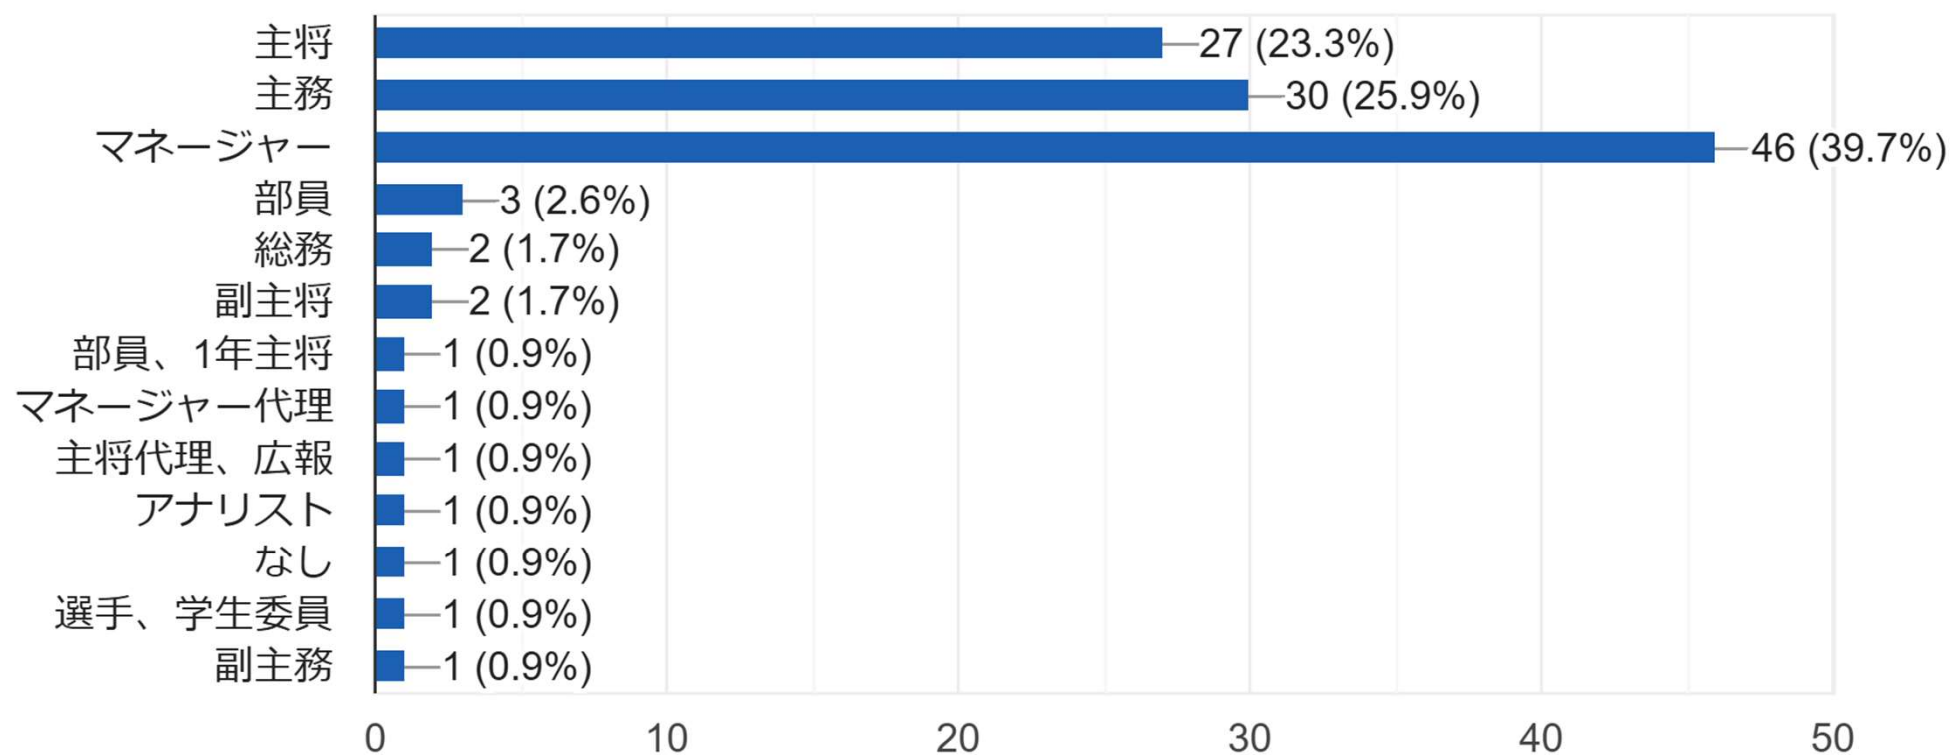

Q.部活内役職（例：主将、主務、マネージャーなど）

116件の回答