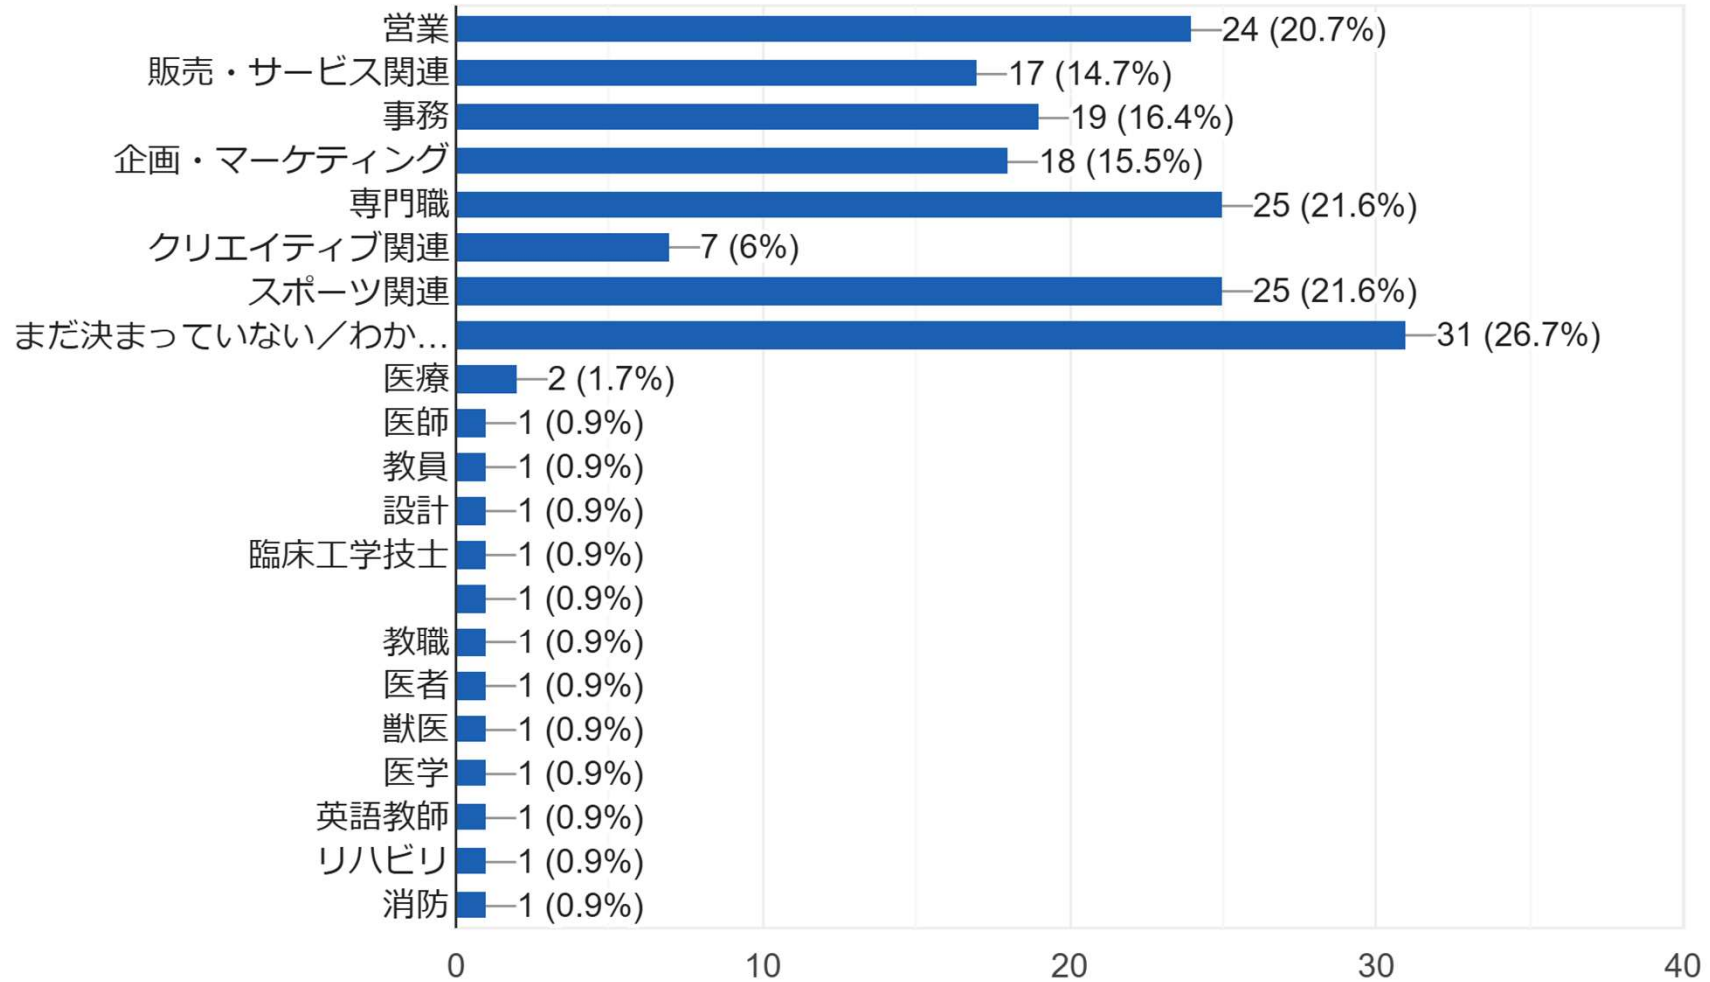

関東地区大学準硬式野球連盟 体育会[®]ナビ「スポーツサミット2026」 アンケート

体育会ナビ

— 体育会学生就職支援サイト —

2026年2月15日（日）

参加学生：主将・主務・マネージャー約300名
アンケート回答数：116名

本調査・弊社企画についてのお問い合わせは info@gs559.co.jp

株式会社ガーディアンシップは、体育会学生の採用支援を1994年から続ける日本唯一の会社です。
体育会[®]は、株式会社ガーディアンシップの登録商標です。

Q.部活内役職（例：主将、主務、マネージャーなど）

116件の回答

Q. 現在あなたが希望している業種を教えてください（複数選択可）

116件回答

Q.現在あなたが希望している職種を教えてください（複数選択可）

116件の回答

Q.就職活動のポイントを教えてください（複数選択可）

116 件の回答