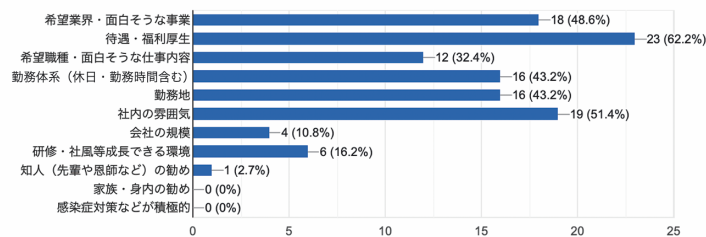

就職活動のポイントを教えてください (複数選択可)

37件の回答