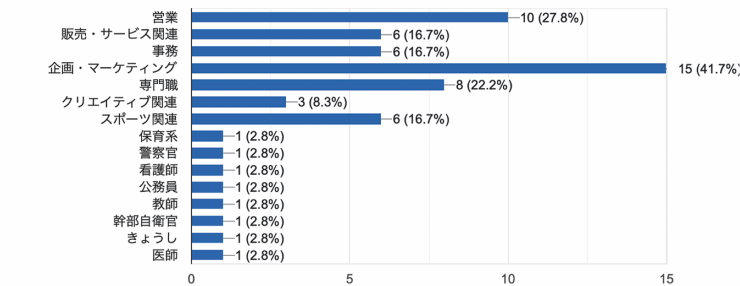

就職活動の状況

現在の状況を教えてください

37件の回答

今後の就活ガイダンスへのご意見

企業の採用担当者に特に聞きたい話はどれですか? (複数選択可)

32件の回答

現在あなたが希望している職種を教えてください (複数選択可)

36件の回答