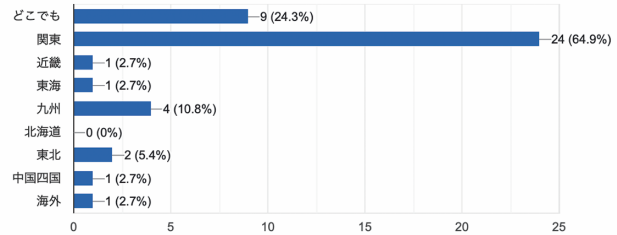

体育会ナビ

未来を拓く
かあ!!

2022/9/30 関東地区大学準硬式野球連盟 体育会ナビキャリアガイダンス

希望業種について

現在あなたが希望している業種を教えてください (複数選択可)

37件の回答

希望勤務地をお答えください (複数選択可)

37件の回答

就職活動の状況

現在の状況を教えてください

37件の回答

今後の就活ガイダンスへのご意見

企業の採用担当者に特に聞きたい話はどれですか? (複数選択可)

32件の回答

現在あなたが希望している職種を教えてください (複数選択可)

36件の回答