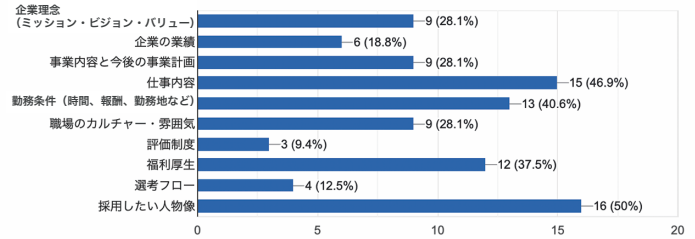

就職活動の状況

現在の状況を教えてください

37件の回答

今後の就活ガイダンスへのご意見

企業の採用担当者に特に聞きたい話はどれですか? (複数選択可)

32件の回答

現在あなたが希望している職種を教えてください (複数選択可)

36件の回答