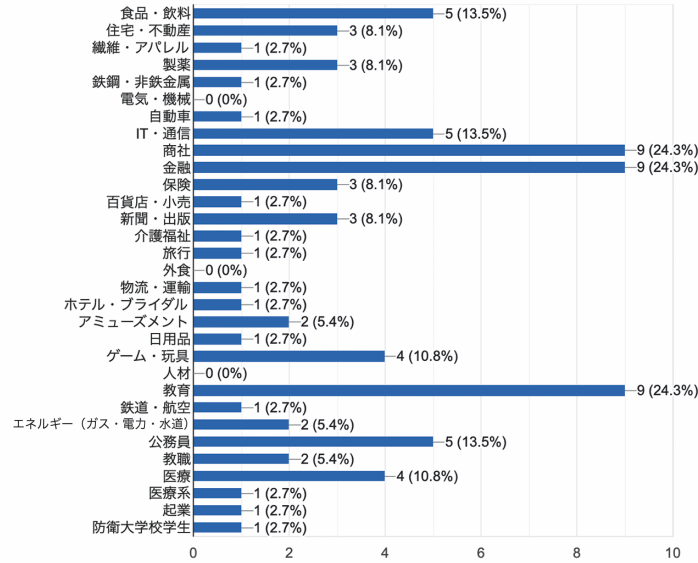

体育会ナビ

未来を拓く
かあ!!

2022/9/30 関東地区大学準硬式野球連盟 体育会ナビキャリアガイダンス

希望業種について

現在あなたが希望している業種を教えてください (複数選択可)

37件の回答

希望勤務地をお答えください (複数選択可)

37件の回答

就職活動の状況

現在の状況を教えてください

37件の回答

今後の就活ガイダンスへのご意見

企業の採用担当者に特に聞きたい話はどれですか? (複数選択可)

32件の回答

現在あなたが希望している職種を教えてください (複数選択可)

36件の回答