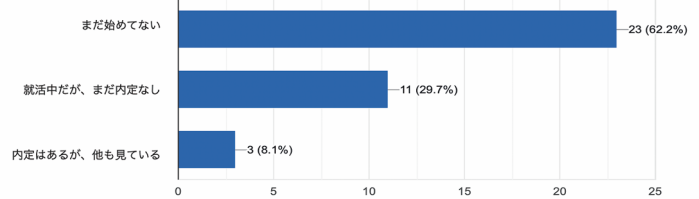

体育会ナビ

未来を拓く
かあ!!

2022/9/30 関東地区大学準硬式野球連盟 体育会ナビキャリアガイダンス

希望業種について

現在あなたが希望している業種を教えてください (複数選択可)

37件の回答

希望勤務地をお答えください (複数選択可)

37件の回答

就職活動の状況

現在の状況を教えてください

37件の回答

今後の就活ガイダンスへのご意見

企業の採用担当者に特に聞きたい話はどれですか? (複数選択可)

32件の回答

現在あなたが希望している職種を教えてください (複数選択可)

36件の回答