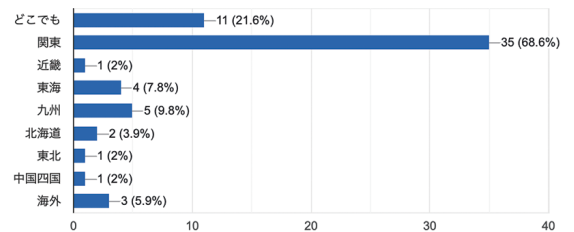

### 希望業種について

現在あなたが希望している業種を教えてください (複数選択可)

51 件の回答

現在あなたが希望している職種を教えてください (複数選択可)

48 件の回答

### 参加学生からの声

本日初めて体育会ナビに参加しましたが、従来の就活ガイダンスや企業説明会とは違って、スポーツが前提としてあり、それがどう企業や社会で活かされているのかなど今まで見えてこなかった視点やこれからのヒントが得られ、とても有意義な時間を過ごす事が出来ました。

今大変な思いをして頑張っていることが今後に生きてくるとわかって、もっと頑張ろうと思えた。

就職活動のポイントを教えてください (複数選択可)

51 件の回答

希望勤務地をお答えください (複数選択可)

51 件の回答