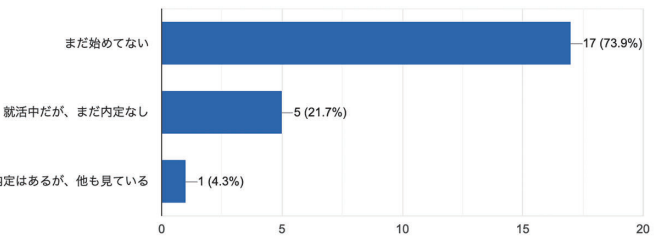

体育会ナビ

未来をさっかあ!!

2022/3/9 九州大学 アメフト部 就活ガイダンス

卒業予定年度（2022年3月時点）

23 件の回答

- 23年卒（現在3年生）
- 24年卒（現在2年生）
- 25年卒（現在1年生）

就職活動のポイントを教えてください（複数選択可）

23 件の回答

希望勤務地をお答えください（複数選択可）

22 件の回答

希望業種について

現在あなたが希望している業種を教えてください（複数選択可）

19 件の回答

就職活動の状況

現在の状況を教えてください

23 件の回答