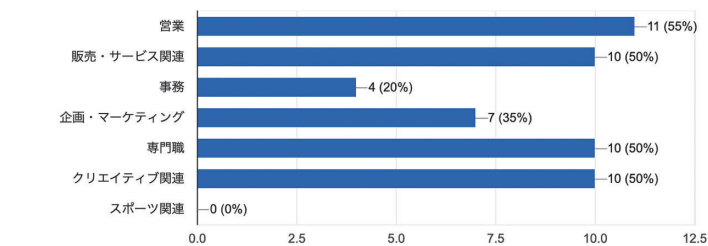

現在あなたが希望している職種を教えてください（複数選択可）

20 件の回答