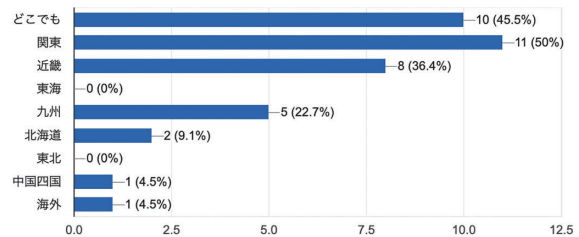

体育会ナビ

未来をさっかあ!!

2022/3/9 九州大学 アメフト部 就活ガイダンス

卒業予定年度（2022年3月時点）

23 件の回答

- 23年卒（現在3年生）
- 24年卒（現在2年生）
- 25年卒（現在1年生）

就職活動のポイントを教えてください（複数選択可）

23 件の回答

希望勤務地をお答えください（複数選択可）

22 件の回答

希望業種について

現在あなたが希望している業種を教えてください（複数選択可）

19 件の回答

就職活動の状況

現在の状況を教えてください

23 件の回答