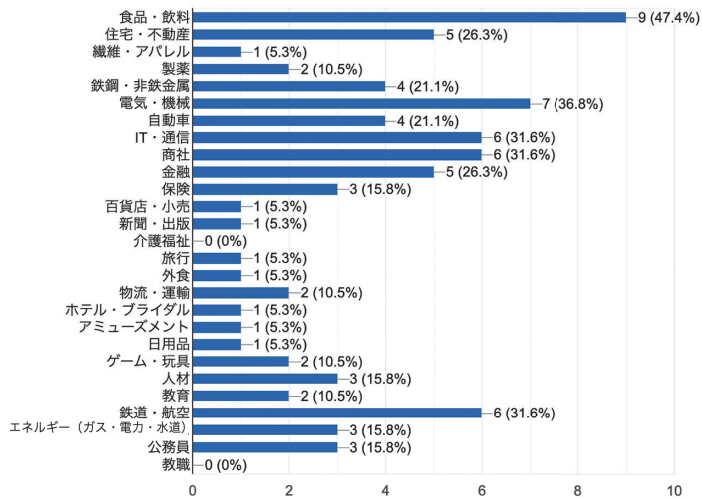

体育会ナビ

未来をさっかあ!!

2022/3/9 九州大学 アメフト部 就活ガイダンス

卒業予定年度（2022年3月時点）

23 件の回答

- 23年卒（現在3年生）
- 24年卒（現在2年生）
- 25年卒（現在1年生）

就職活動のポイントを教えてください（複数選択可）

23 件の回答

希望勤務地をお答えください（複数選択可）

22 件の回答

希望業種について

現在あなたが希望している業種を教えてください（複数選択可）

19 件の回答

就職活動の状況

現在の状況を教えてください

23 件の回答