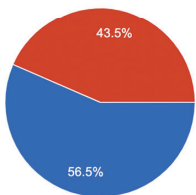

体育会ナビ

未来をさっかあ!!

2022/3/9 九州大学 アメフト部 就活ガイダンス

卒業予定年度（2022年3月時点）

23 件の回答

- 23年卒（現在3年生）
- 24年卒（現在2年生）
- 25年卒（現在1年生）

就職活動のポイントを教えてください（複数選択可）

23 件の回答

希望勤務地をお答えください（複数選択可）

22 件の回答

希望業種について

現在あなたが希望している業種を教えてください（複数選択可）

19 件の回答

就職活動の状況

現在の状況を教えてください

23 件の回答