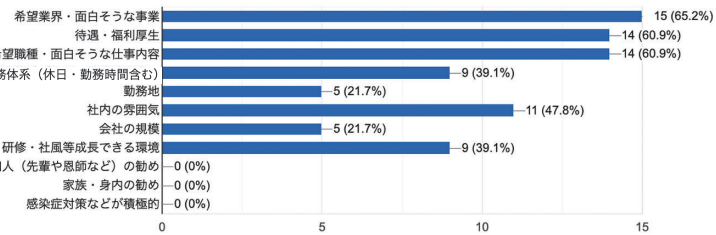

体育会ナビ

未来をさっかあ!!

2022/3/9 九州大学 アメフト部 就活ガイダンス

卒業予定年度（2022年3月時点）

23 件の回答

- 23年卒（現在3年生）
- 24年卒（現在2年生）
- 25年卒（現在1年生）

就職活動のポイントを教えてください（複数選択可）

23 件の回答

希望勤務地をお答えください（複数選択可）

22 件の回答

希望業種について

現在あなたが希望している業種を教えてください（複数選択可）

19 件の回答

就職活動の状況

現在の状況を教えてください

23 件の回答