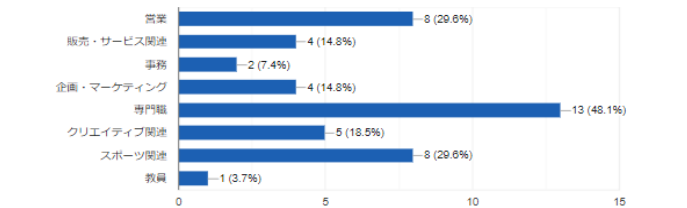

参加学生からの声

このような会に参加をするといろいろな種類の会社などが知れて、自分の道が広がっていくのでありがたかったです。

現在あなたが希望している職種を教えてください (複数選択可)

27 件の回答