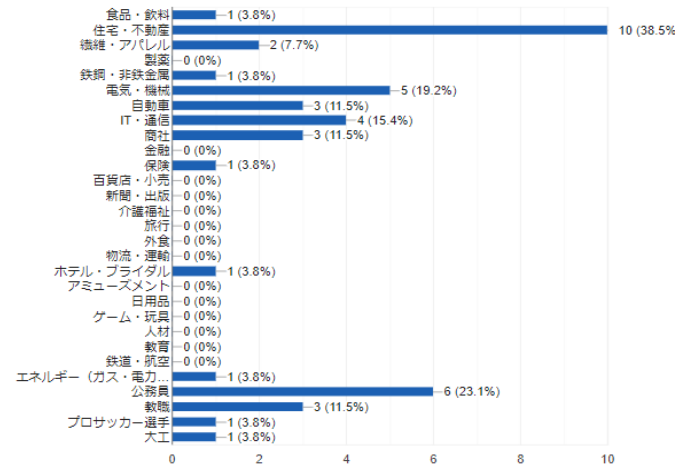

## 卒業予定年度

30 件の回答

- 23年卒 (現4年生)
- 24年卒 (現3年生)
- 25年卒 (現2年生)
- 26年卒 (現1年生)

## 希望業種について

現在あなたが希望している業種を教えてください (複数選択可)

26 件の回答

希望勤務地をお答えください (複数選択可)

28 件の回答