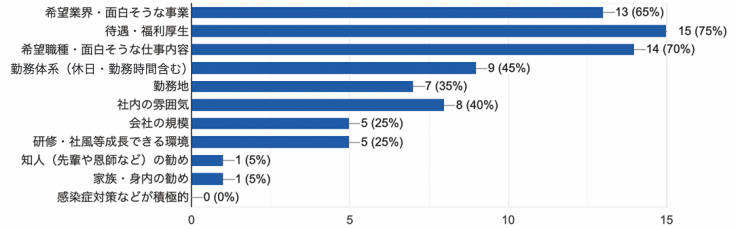

## 2022/3/23 九州大学 アメフト部 就活ガイダンス

### 卒業予定年度 (2022年3月時点)

20件の回答

● 23年卒 (現在3年生)  
● 24年卒 (現在2年生)

### 就職活動のポイントを教えてください (複数選択可)

20件の回答