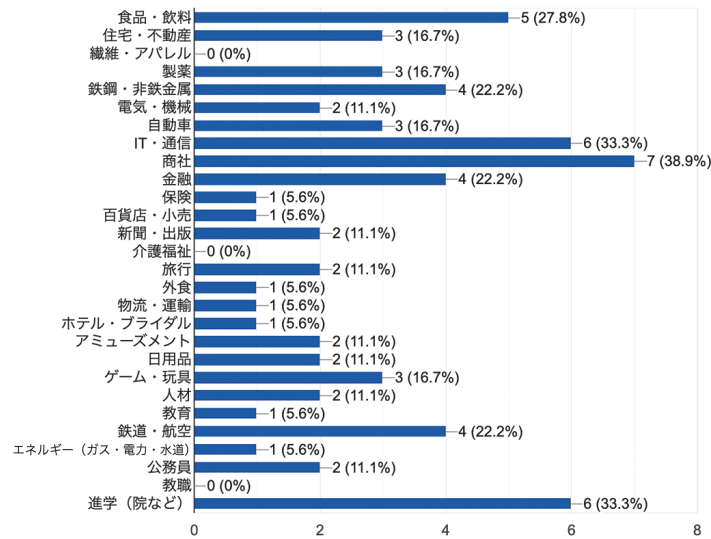

希望業種について

現在あなたが希望している業種を教えてください（複数選択可）

18件の回答