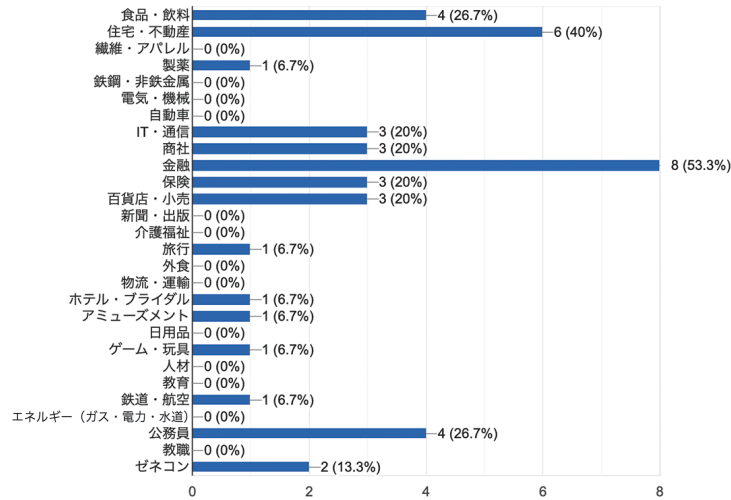

体育会ナビ

未来をさっかあ!!

2022/2/24 福岡大学 アメリカンフットボール部 就活ガイダンス

卒業予定年度 (2022年2月時点)

- 15 件の回答
- 23年卒 (現在3年生)
 - 24年卒 (現在2年生)
 - 25年卒 (現在1年生)

就職活動のポイントを教えてください (複数選択可)

15 件の回答

希望勤務地をお答えください (複数選択可)

15 件の回答

希望業種について

現在あなたが希望している業種を教えてください (複数選択可)

15 件の回答

就職活動の状況

現在の状況を教えてください

15 件の回答

現在あなたが希望している職種を教えてください (複数選択可)