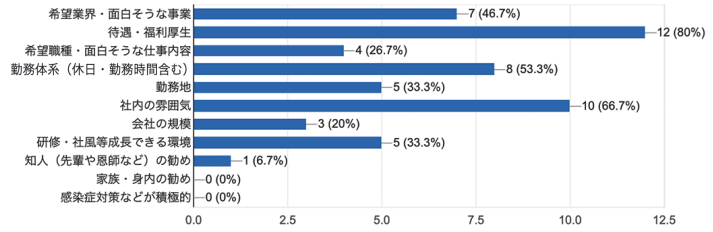

体育会ナビ

未来をさっかあ!!

2022/2/24 福岡大学 アメリカンフットボール部 就活ガイダンス

卒業予定年度 (2022年2月時点)

- 15 件の回答
- 23年卒 (現在3年生)
 - 24年卒 (現在2年生)
 - 25年卒 (現在1年生)

就職活動のポイントを教えてください (複数選択可)

15 件の回答

希望勤務地をお答えください (複数選択可)

15 件の回答

希望業種について

現在あなたが希望している業種を教えてください (複数選択可)

15 件の回答

就職活動の状況

現在の状況を教えてください

15 件の回答

現在あなたが希望している職種を教えてください (複数選択可)