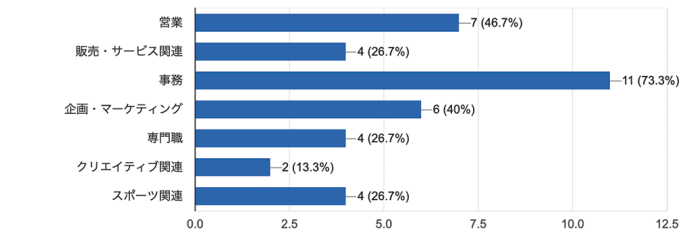

現在あなたが希望している職種を教えてください (複数選択可)

15 件の回答