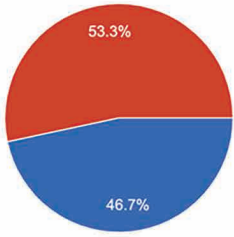

体育会ナビ

未来をさっかあ!!

2022/2/24 福岡大学 アメリカンフットボール部 就活ガイダンス

卒業予定年度 (2022年2月時点)

- 15 件の回答
- 23年卒 (現在3年生)
 - 24年卒 (現在2年生)
 - 25年卒 (現在1年生)

就職活動のポイントを教えてください (複数選択可)

15 件の回答

希望勤務地をお答えください (複数選択可)

15 件の回答

希望業種について

現在あなたが希望している業種を教えてください (複数選択可)

15 件の回答

就職活動の状況

現在の状況を教えてください

15 件の回答

現在あなたが希望している職種を教えてください (複数選択可)