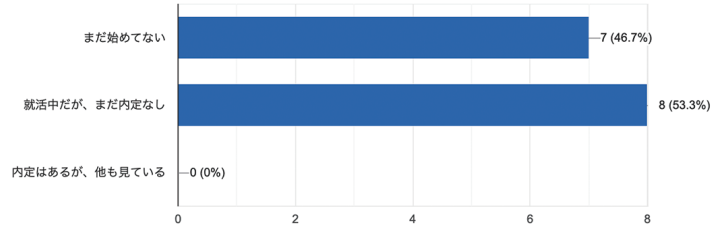

体育会ナビ

未来をさっかあ!!

2022/2/24 福岡大学 アメリカンフットボール部 就活ガイダンス

卒業予定年度 (2022年2月時点)

- 15 件の回答
- 23年卒 (現在3年生)
 - 24年卒 (現在2年生)
 - 25年卒 (現在1年生)

就職活動のポイントを教えてください (複数選択可)

15 件の回答

希望勤務地をお答えください (複数選択可)

15 件の回答

希望業種について

現在あなたが希望している業種を教えてください (複数選択可)

15 件の回答

就職活動の状況

現在の状況を教えてください

15 件の回答

現在あなたが希望している職種を教えてください (複数選択可)