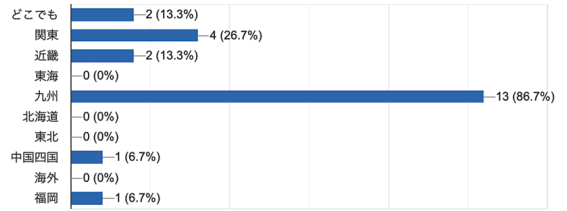

体育会ナビ

未来をさっかあ!!

2022/2/24 福岡大学 アメリカンフットボール部 就活ガイダンス

卒業予定年度 (2022年2月時点)

- 15 件の回答
- 23年卒 (現在3年生)
 - 24年卒 (現在2年生)
 - 25年卒 (現在1年生)

就職活動のポイントを教えてください (複数選択可)

15 件の回答

希望勤務地をお答えください (複数選択可)

15 件の回答

希望業種について

現在あなたが希望している業種を教えてください (複数選択可)

15 件の回答

就職活動の状況

現在の状況を教えてください

15 件の回答

現在あなたが希望している職種を教えてください (複数選択可)