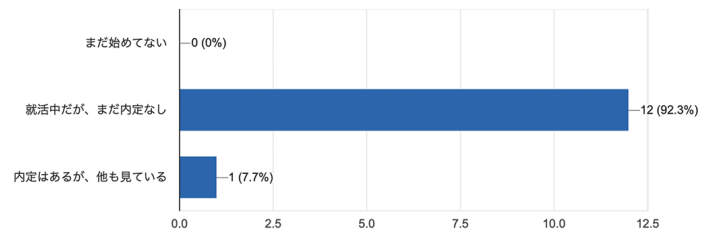

今後の就活ガイダンスへのご意見

企業の採用担当者に特に聞きたい話はどれですか？（複数選択可）

10件の回答