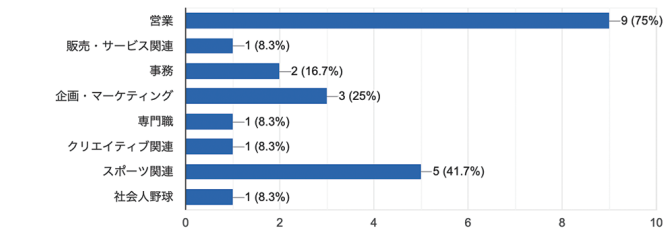

体育会ナビ公式youtubeチャンネル

チャンネルをカスタマイズ

YOUTUBE STUDIO

2022/2/18【体育会ナビ】オンライン企業ガイダンスアンケート

希望業種について

現在あなたが希望している業種を教えてください（複数選択可）

12件の回答

現在あなたが希望している職種を教えてください（複数選択可）

12件の回答

就職活動のポイントを教えてください（複数選択可）

12件の回答

九州六大学野球連盟北九州地区3年生

希望勤務地をお答えください（複数選択可）

12件の回答

就職活動の状況

現在の状況を教えてください