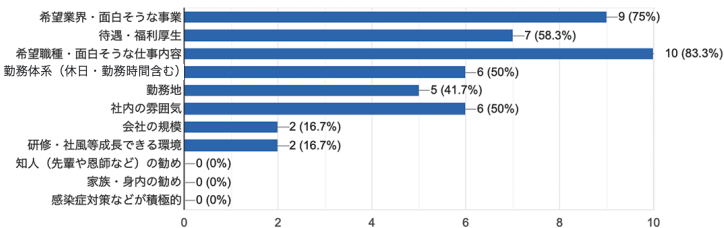

体育会ナビ公式youtubeチャンネル

チャンネルをカスタマイズ

YOUTUBE STUDIO

2022/2/18【体育会ナビ】オンライン企業ガイダンスアンケート

希望業種について

現在あなたが希望している業種を教えてください（複数選択可）

12件の回答

現在あなたが希望している職種を教えてください（複数選択可）

12件の回答

就職活動のポイントを教えてください（複数選択可）

12件の回答

九州六大学野球連盟北九州地区3年生

希望勤務地をお答えください（複数選択可）

12件の回答

就職活動の状況

現在の状況を教えてください