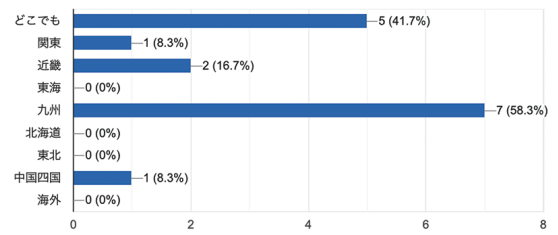

12件の回答

就職活動のポイントを教えてください（複数選択可）

12件の回答

九州六大学野球連盟北九州地区3年生

希望勤務地をお答えください（複数選択可）

12件の回答

就職活動の状況

現在の状況を教えてください