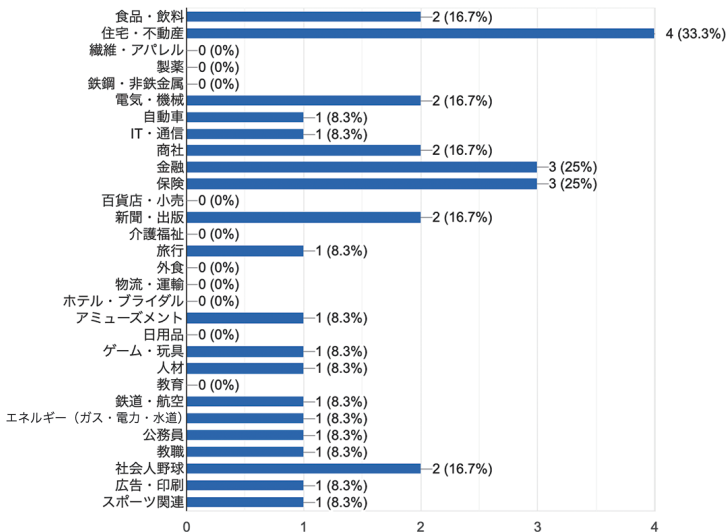

体育会ナビ公式youtubeチャンネル

チャンネルをカスタマイズ

YOUTUBE STUDIO

2022/2/18【体育会ナビ】オンライン企業ガイダンスアンケート

希望業種について

現在あなたが希望している業種を教えてください（複数選択可）

12件の回答

現在あなたが希望している職種を教えてください（複数選択可）

12件の回答

就職活動のポイントを教えてください（複数選択可）

12件の回答

九州六大学野球連盟北九州地区3年生

希望勤務地をお答えください（複数選択可）

12件の回答

就職活動の状況

現在の状況を教えてください