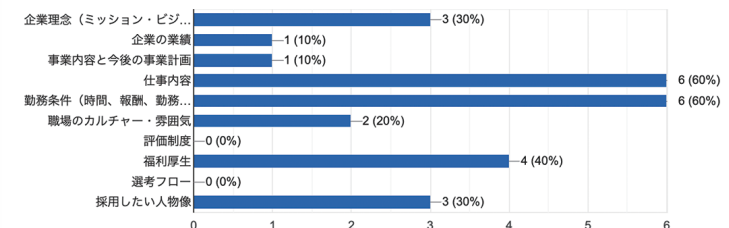

体育会・スポーツ学生専用就活サイト
体育会ナビ

株式会社ガーディアンシップは、体育会学生の就職支援を27年続ける日本唯一の会社です。
体育会®は、株式会社ガーディアンシップの登録商標です。

<http://taiikukai.net>

※パソコン、スマホ、ケータイ共通

体育会ナビ

検索

今すぐ登録!

お問い合わせ ☎ 0120-858-552 ✉ info@gs559.co.jp

月～金 9:00～18:00