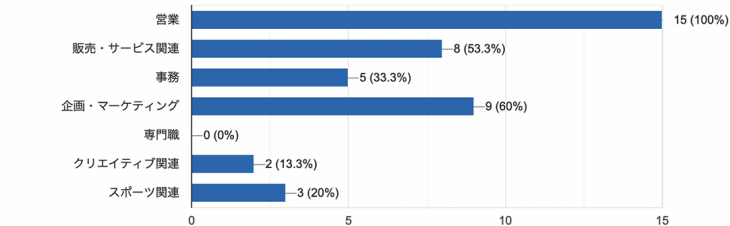

体育会ナビ公式youtubeチャンネル

チャンネルをカスタマイズ

YOUTUBE STUDIO

2022/2/15 【体育会ナビ】オンライン企業説明会アンケート

希望業種について

現在あなたが希望している業種を教えてください（複数選択可）

15件の回答

現在あなたが希望している職種を教えてください（複数選択可）

15件の回答

就職活動のポイントを教えてください（複数選択可）

15件の回答

西南学院大学 硬式野球部3年生

希望勤務地をお答えください（複数選択可）

15件の回答

就職活動の状況

現在の状況を教えてください