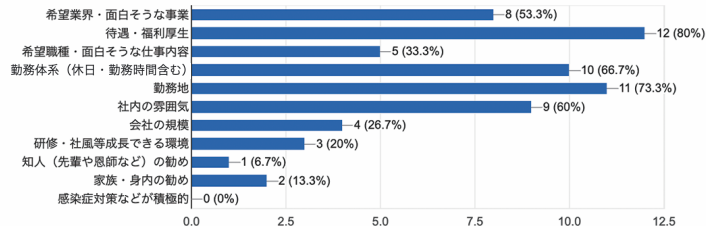

体育会ナビ公式youtubeチャンネル

チャンネルをカスタマイズ

YOUTUBE STUDIO

2022/2/15 【体育会ナビ】オンライン企業説明会アンケート

希望業種について

現在あなたが希望している業種を教えてください（複数選択可）

15件の回答

現在あなたが希望している職種を教えてください（複数選択可）

15件の回答

就職活動のポイントを教えてください（複数選択可）

15件の回答

西南学院大学 硬式野球部3年生

希望勤務地をお答えください（複数選択可）

15件の回答

就職活動の状況

現在の状況を教えてください