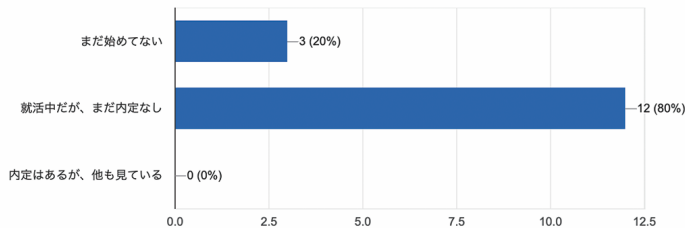

参加学生からの声

今回はありがとうございました。
会社の事業について深く知れて良かった。

いろんな業種があるということが興味わいた。
私も、いろんなものに触れてみたいタイプなので、よかった。