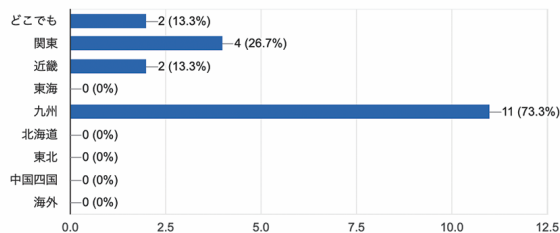

15件の回答

就職活動のポイントを教えてください（複数選択可）

15件の回答

西南学院大学 硬式野球部3年生

希望勤務地をお答えください（複数選択可）

15件の回答

就職活動の状況

現在の状況を教えてください