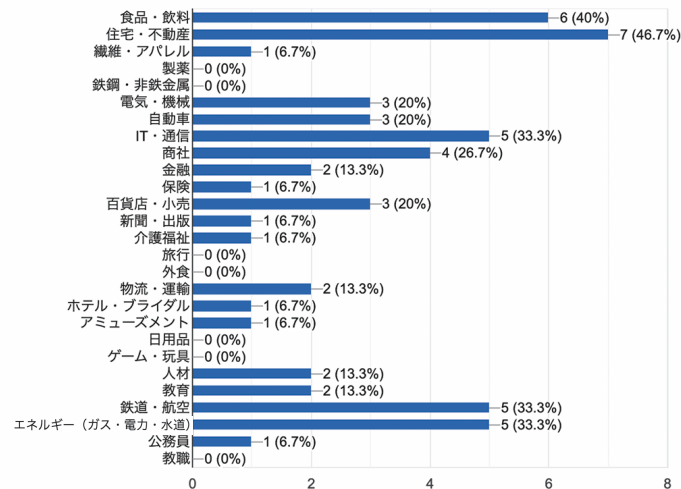

体育会ナビ公式youtubeチャンネル

チャンネルをカスタマイズ

YOUTUBE STUDIO

2022/2/15 【体育会ナビ】オンライン企業説明会アンケート

希望業種について

現在あなたが希望している業種を教えてください（複数選択可）

15件の回答

現在あなたが希望している職種を教えてください（複数選択可）

15件の回答

就職活動のポイントを教えてください（複数選択可）

15件の回答

西南学院大学 硬式野球部3年生

希望勤務地をお答えください（複数選択可）

15件の回答

就職活動の状況

現在の状況を教えてください