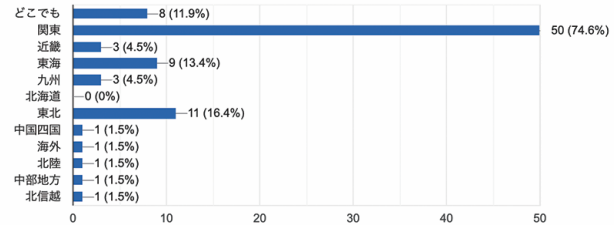

就職活動の状況

現在の状況を教えてください

69 件の回答

希望業種について

現在あなたが希望している業種を教えてください (複数選択可)

66 件の回答

働くことの重要性を知れたことが印象に残りました。

自分が知らないことばかりでしたがとても勉強になりました。

(株) ガーディアンシップ様がスポーツで色々な繋がりがあるところが印象的でした。

現在あなたが希望している職種を教えてください (複数選択可)

64 件の回答

希望勤務地をお答えください (複数選択可)

67 件の回答

就職活動のポイントを教えてください (複数選択可)

68 件の回答

今後の就活ガイダンスへのご意見