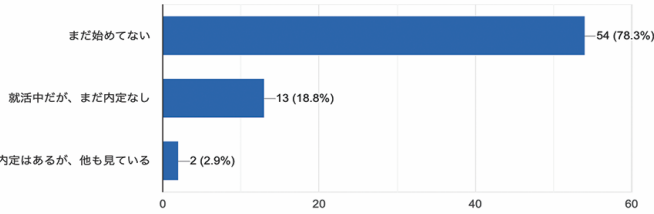

体育会ナビ公式youtubeチャンネル

チャンネルをカスタマイズ

YOUTUBE STUDIO

2022/2/14【体育会ナビ】オンライン企業説明会アンケート

足利大学 硬式野球&サッカー部

卒業予定年度(2022年2月時点)

69 件の回答

- 23年卒 (現在3年生)
- 24年卒 (現在2年生)
- 25年卒 (現在1年生)

就職活動の状況

現在の状況を教えてください

69 件の回答

希望業種について

現在あなたが希望している業種を教えてください (複数選択可)

66 件の回答

働くことの重要性を知れたことが印象に残りました。

自分が知らないことばかりでしたがとても勉強になりました。