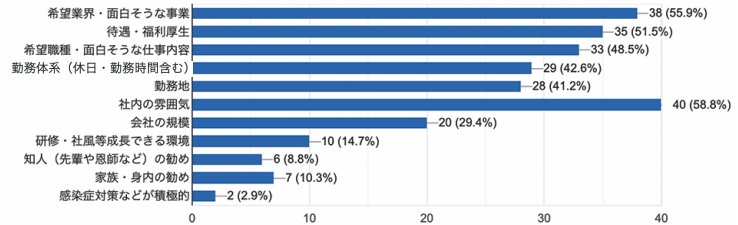

就職活動の状況

現在の状況を教えてください

69 件の回答

希望業種について

現在あなたが希望している業種を教えてください (複数選択可)

66 件の回答

働くことの重要性を知れたことが印象に残りました。

自分が知らないことばかりでしたがとても勉強になりました。

(株) ガーディアンシップ様がスポーツで色々な繋がりがあるところが印象的でした。

現在あなたが希望している職種を教えてください (複数選択可)

64 件の回答

希望勤務地をお答えください (複数選択可)

67 件の回答

就職活動のポイントを教えてください (複数選択可)

68 件の回答

今後の就活ガイダンスへのご意見

企業の採用担当者に特に聞きたい話はどれですか? (複数選択可)

61 件の回答

参加学生からの声

会社選びの5つの条件がとても参考になりました。

環境が変わっても選択肢はあるということ。

仕事の構成などがとても興味深かったです。

体育会・スポーツ学生専用就活サイト 体育会ナビ

<http://taiikukai.net>