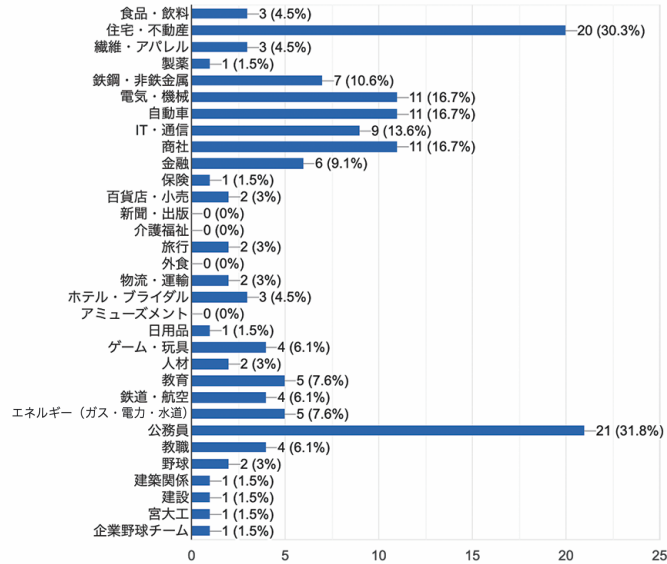

就職活動の状況

現在の状況を教えてください

69 件の回答

希望業種について

現在あなたが希望している業種を教えてください (複数選択可)

66 件の回答

働くことの重要性を知れたことが印象に残りました。

自分が知らないことばかりでしたがとても勉強になりました。