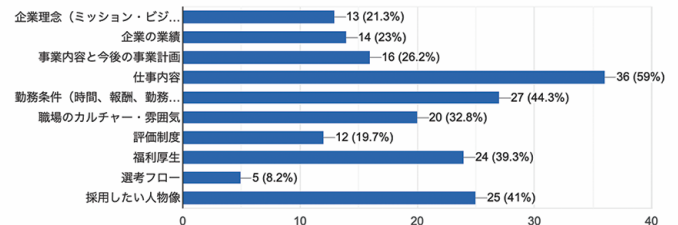

就職活動の状況

現在の状況を教えてください

69 件の回答

希望業種について

現在あなたが希望している業種を教えてください (複数選択可)

66 件の回答

働くことの重要性を知れたことが印象に残りました。

自分が知らないことばかりでしたがとても勉強になりました。

(株) ガーディアンシップ様がスポーツで色々な繋がりがあるところが印象的でした。

現在あなたが希望している職種を教えてください (複数選択可)

64 件の回答

希望勤務地をお答えください (複数選択可)

67 件の回答

就職活動のポイントを教えてください (複数選択可)

68 件の回答

今後の就活ガイダンスへのご意見

企業の採用担当者に特に聞きたい話はどれですか? (複数選択可)

61 件の回答

参加学生からの声

会社選びの5つの条件がとても参考になりました。

環境が変わっても選択肢はあるということ。

仕事の構成などがとても興味深かったです。

体育会・スポーツ学生専用就活サイト 体育会ナビ

<http://taiikukai.net>