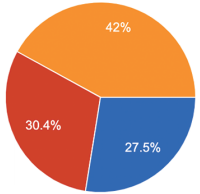

体育会ナビ公式youtubeチャンネル

チャンネルをカスタマイズ

YOUTUBE STUDIO

2022/2/14【体育会ナビ】オンライン企業説明会アンケート

足利大学 硬式野球&サッカー部

卒業予定年度(2022年2月時点)

69 件の回答

- 23年卒 (現在3年生)
- 24年卒 (現在2年生)
- 25年卒 (現在1年生)

就職活動の状況

現在の状況を教えてください

69 件の回答

希望業種について

現在あなたが希望している業種を教えてください (複数選択可)

66 件の回答

働くことの重要性を知れたことが印象に残りました。

自分が知らないことばかりでしたがとても勉強になりました。