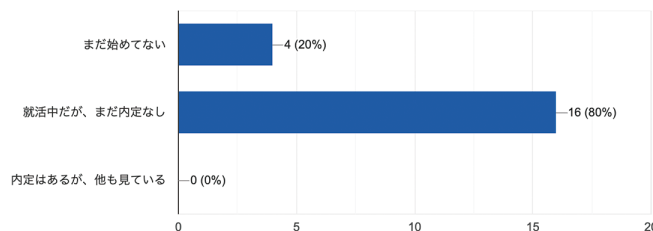

### 希望業種について

現在あなたが希望している業種を教えてください (複数選択可)

20件の回答

現在あなたが希望している職種を教えてください (複数選択可)

20件の回答

就職活動のポイントを教えてください (複数選択可)

20件の回答

### 西南学院大学 硬式野球部

希望勤務地をお答えください (複数選択可)

20件の回答

### 就職活動の状況

現在の状況を教えてください

20件の回答