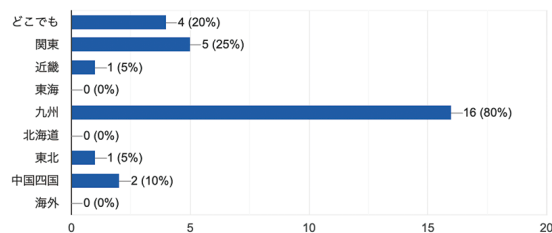

### 希望業種について

現在あなたが希望している業種を教えてください (複数選択可)

20件の回答

現在あなたが希望している職種を教えてください (複数選択可)

20件の回答

就職活動のポイントを教えてください (複数選択可)

20件の回答

### 西南学院大学 硬式野球部

希望勤務地をお答えください (複数選択可)

20件の回答