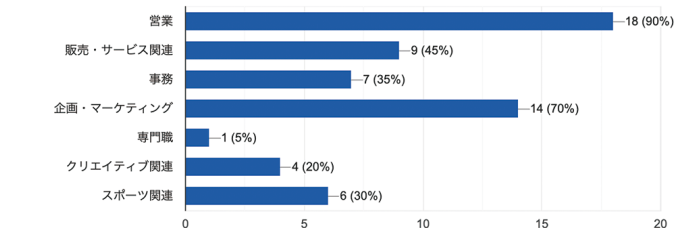

### 希望業種について

現在あなたが希望している業種を教えてください (複数選択可)

20件の回答

現在あなたが希望している職種を教えてください (複数選択可)

20件の回答

就職活動のポイントを教えてください (複数選択可)

20件の回答

### 西南学院大学 硬式野球部

希望勤務地をお答えください (複数選択可)

20件の回答