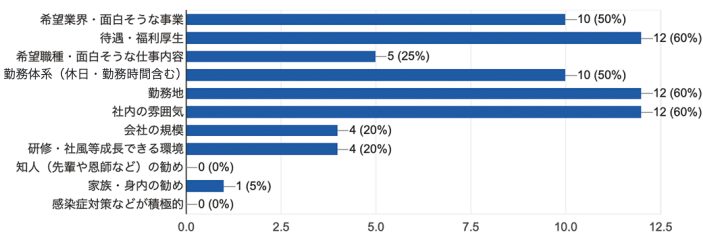

### 希望業種について

現在あなたが希望している業種を教えてください (複数選択可)

20件の回答

現在あなたが希望している職種を教えてください (複数選択可)

20件の回答

就職活動のポイントを教えてください (複数選択可)

20件の回答

### 西南学院大学 硬式野球部

希望勤務地をお答えください (複数選択可)

20件の回答