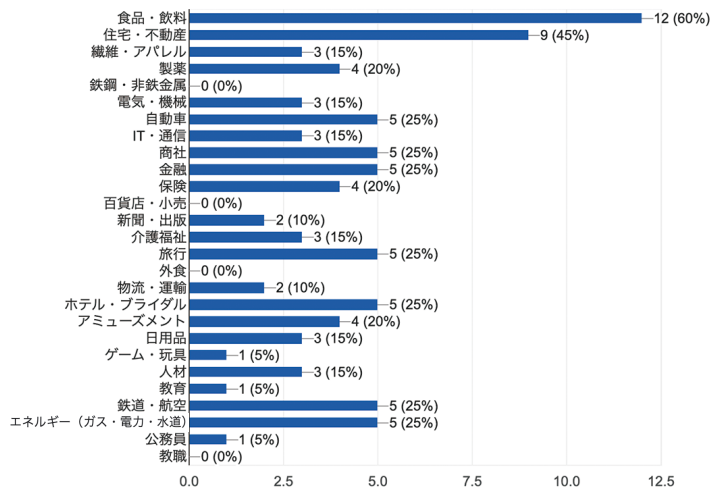

体育会ナビ公式youtubeチャンネル

チャンネルをカスタマイズ

YOUTUBE STUDIO

2021/12/14【体育会ナビ】オンライン企業説明会アンケート

希望業種について

現在あなたが希望している業種を教えてください (複数選択可)

20件の回答

現在あなたが希望している職種を教えてください (複数選択可)

20件の回答

就職活動のポイントを教えてください (複数選択可)

20件の回答

西南学院大学 硬式野球部

希望勤務地をお答えください (複数選択可)

20件の回答

就職活動の状況

現在の状況を教えてください

20件の回答

参加学生からの声

とても知りたい内容を知ることが出来ました

体育会・スポーツ学生専用就活サイト
体育会ナビ

株式会社ガーディアンシップは、体育会学生の就職支援を27年続ける日本唯一の会社です。
体育会®は、株式会社ガーディアンシップの登録商標です。

<http://taiikukai.net>

※パソコン、スマホ、ケータイ共通

体育会ナビ

検索

今すぐ登録!

お問い合わせ ☎ 0120-858-552 ✉ info@gs559.co.jp

月~金 9:00~18:00